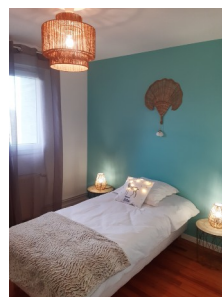

CALENDRIER

Saison	1 nuit	2 nuits	3 nuits	4 nuits	5 nuits	6 nuits	Semaine	Nuit supp.	Week-end
1 - Période violette <i>Du 13/07/2024 au 23/08/2024</i>	1280	1280	1280	1280	1280	1280	1280	183	1280
2 - Période rouge <i>Du 06/07/2024 au 12/07/2024</i>	1170	1170	1170	1170	1170	1170	1170	167	1170
3 - Période orange <i>Du 29/06/2024 au 05/07/2024</i> <i>Du 24/08/2024 au 30/08/2024</i>	1070	1070	1070	1070	1070	1070	1070	153	1070
4 - Période jaune <i>Du 27/04/2024 au 28/06/2024</i> <i>Du 31/08/2024 au 27/09/2024</i> <i>Du 21/12/2024 au 03/01/2025</i>	560	560	660	770	850	850	850	121	560
5 - Période verte <i>Du 06/04/2024 au 26/04/2024</i> <i>Du 19/10/2024 au 01/11/2024</i>	460	460	570	675	750	750	750	107	460
6 - Période bleue <i>Du 06/01/2024 au 05/04/2024</i> <i>Du 28/09/2024 au 18/10/2024</i> <i>Du 02/11/2024 au 20/12/2024</i>	365	365	470	580	640	640	640	91	365