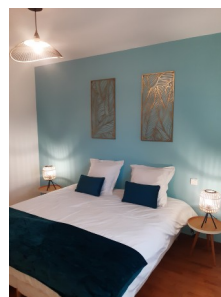

CALENDRIER

Saison	1 nuit	2 nuits	3 nuits	4 nuits	5 nuits	6 nuits	Semaine	Nuit supp.	Week-end
1 - Période violette <i>Du 13/07/2024 au 23/08/2024</i>	1280	1280	1280	1280	1280	1280	1280	183	1280
2 - Période rouge <i>Du 06/07/2024 au 12/07/2024</i>	1170	1170	1170	1170	1170	1170	1170	167	1170
3 - Période orange <i>Du 29/06/2024 au 05/07/2024</i> <i>Du 24/08/2024 au 30/08/2024</i>	1070	1070	1070	1070	1070	1070	1070	153	1070
4 - Période jaune <i>Du 27/04/2024 au 28/06/2024</i> <i>Du 31/08/2024 au 27/09/2024</i> <i>Du 21/12/2024 au 03/01/2025</i>	560	560	660	770	850	850	850	121	560
5 - Période verte <i>Du 06/04/2024 au 26/04/2024</i> <i>Du 19/10/2024 au 01/11/2024</i>	460	460	570	675	750	750	750	107	460
6 - Période bleue <i>Du 06/01/2024 au 05/04/2024</i> <i>Du 28/09/2024 au 18/10/2024</i> <i>Du 02/11/2024 au 20/12/2024</i>	365	365	470	580	640	640	640	91	365